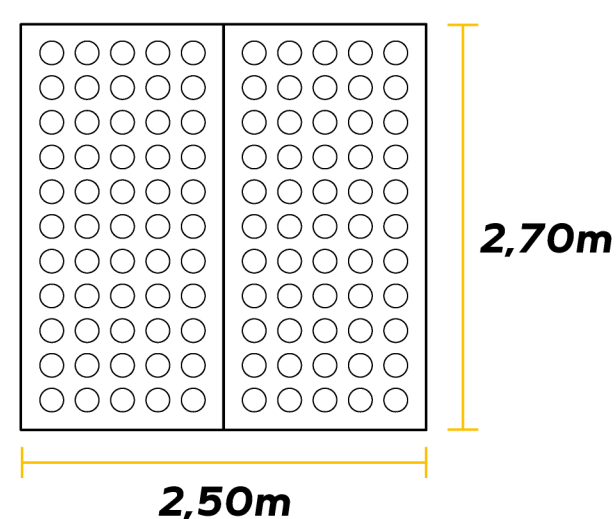

Painel para revestir parede: 9mm

Painel divisória de ambiente: 18 mm ou 25 mm

TAMANHO*

Tamanho máximo por módulo

Composição de módulos

*Valores sob consulta do modelo. Entre em contato conosco, estamos prontos para te atender!