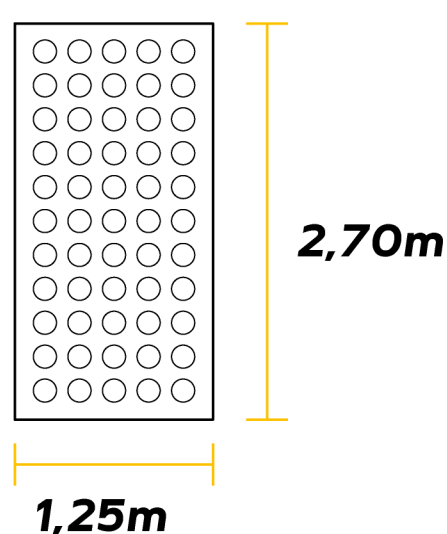

Os elementos agregam personalidade ao projeto, seja pelo seu design elegante ou pela sombra que ajuda a compor o ambiente... os painéis dividem sem fechar!

SUA DIVISÓRIA EM 4 PASSOS SIMPLES!

ESPESSURAS MDF:

Painel para revestir parede: 9mm

Painel divisória de ambiente: 18 mm ou 25 mm

TAMANHO*

Tamanho máximo por módulo

Composição de módulos

*Valores sob consulta do modelo. Entre em contato conosco, estamos prontos para te atender!